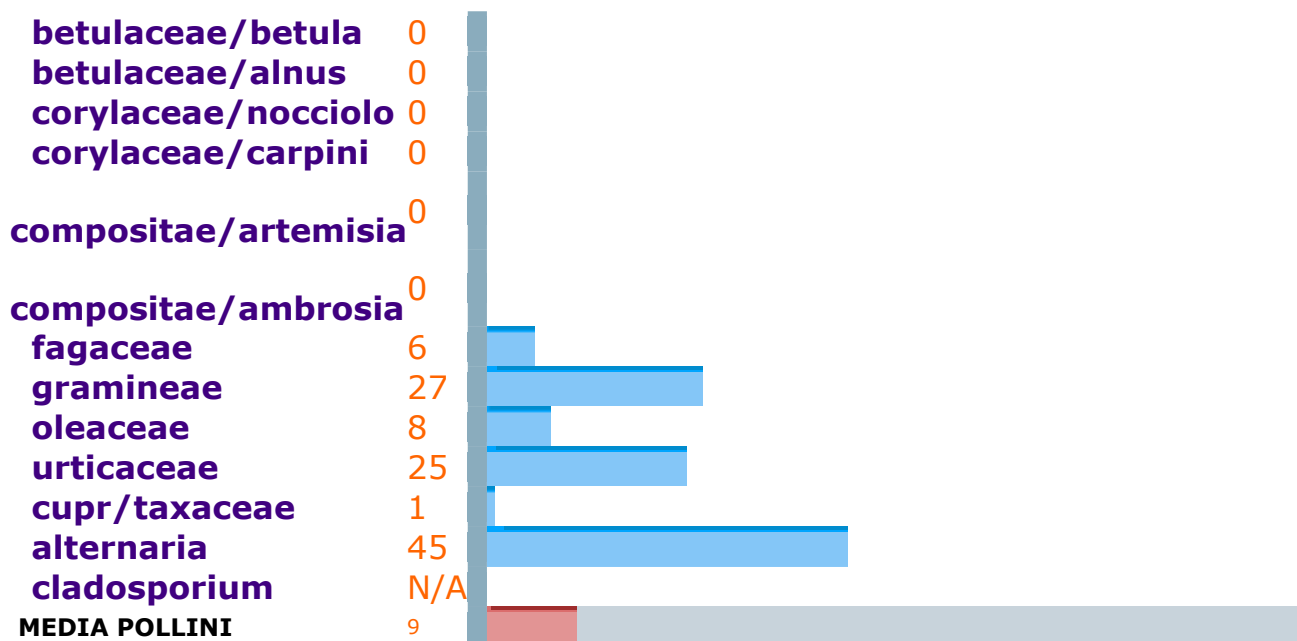

Il Bollettino del polline

per la settimana dal 16/06/2009 al
23/06/2009

Previsioni polliniche

COMMENTO:

↑ Crescita significativa di Fagacee e Graminacee.

In calo Parietaria e Oleacee.

↑ Salgono le spore fungine.

Polline

Media settimanale

A cura del Dott. Carmelo Palombo

Allergologo